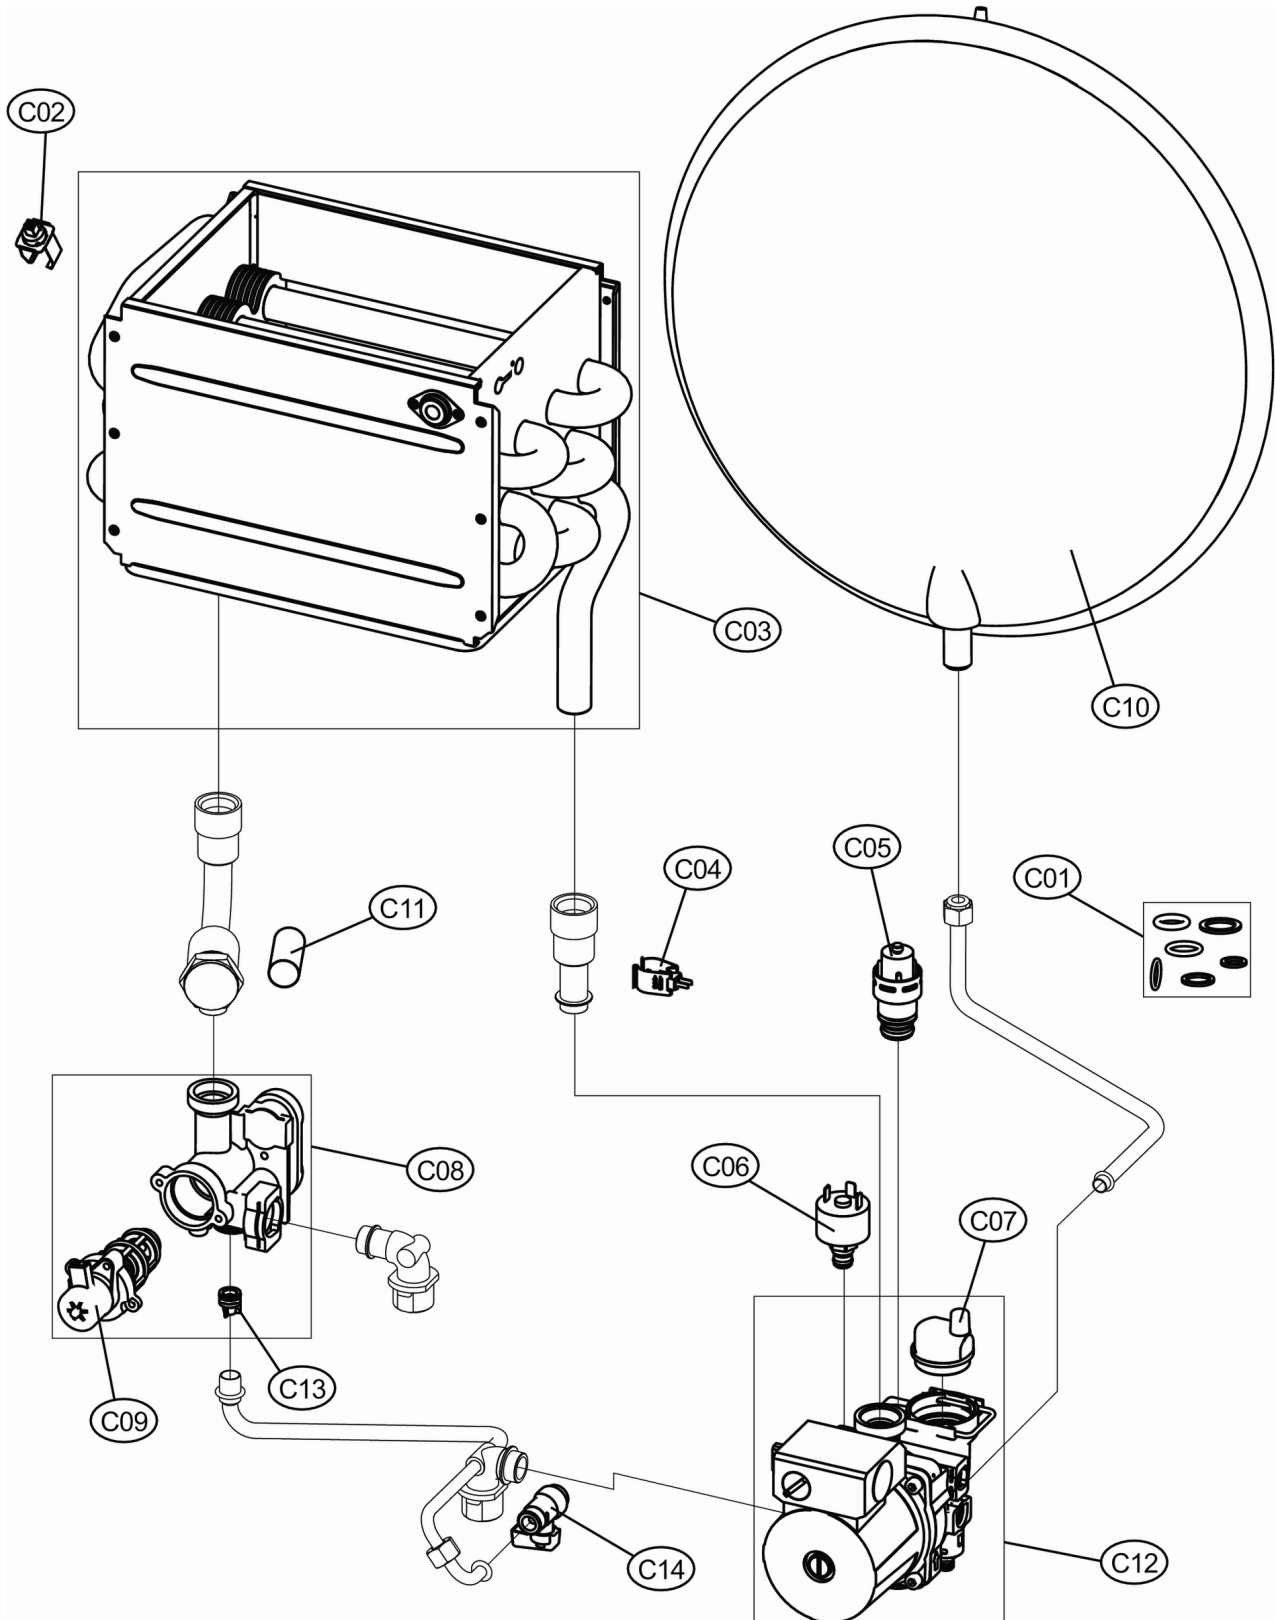

Lista Pezzi / Spare Parts / Ersatzteile
List Onderdelen / Liste Pieces Detaches / Lista Piezas De Repuesto

ECONCEPT tech 25A

CODICE	EDIZIONE	MERCATO
30K0818002	01/11/2010	WF

ECONCEPT tech 25A

ECONCEPT tech 25A

ECONCEPT tech 25A

ECONCEPT tech 25A

ECONCEPT tech 25A

LISTA PEZZI

POS.	CODICE	DESC.	QT.
A01	39828180	KIT MANTELLO M7"FOL"(31120290)	1.000
B01	39821523	KIT CENTRALINA EL. (36508003)	1.000
B02	39819520	KIT SCATOLA EL. (35012240)	1.000
B03	39820080	KIT IDROMETRO (36402191)	1.000
B04	39820650	KIT MASCHERINA "FOL"(35011970)	1.000
C01	39837640	KIT GUARN.CALD. SR.M906-M907	1.000
C02	39821530	KIT SONDA TEMP.DP. (36200720)	1.000
C03	39830943	KIT PACCO LAM. (37405570)	1.000
C04	39810220	KIT SONDA TEMP.RISC.(36200540)	1.000
C05	39818270	KIT VALV.SIC. (36902760)	1.000
C06	39818260	KIT PRESSOST.H2O (39404710)	1.000
C07	39818220	KIT V.ARIA (39404380-39404730)	1.000
C08	39828210	KIT VALV.3VIE (36902320)	1.000
C09	39835390	KIT MOTORE VALV.3V.Tp.4520838	1.000
C10	39841230	KIT VASO ESP.8LT. (36800780)	1.000
C11	39820460	KIT 5 FILTRI GR.MAND(34014301)	1.000
C12	39818450	KIT POMPA UNIV.15-50 GRND	1.000
C13	39818790	KIT 10 VALV.N/R. (36902190)	1.000
C14	39808980	KIT RUB.3/8" Tp.5014(36901470)	1.000
D01	39828030	KIT GUARN.CALD.Mod.25 Fm.M7	1.000
D02	39828060	KIT VENTIL.NRG118 (36600270)	1.000
D03	39828070	KIT VENTURI VENTIL. (35013170)	1.000
D04	39821590	KIT GUARN.COP.BRUC. (35103520)	1.000
D05	39832360	KIT GR.ELETTRODI (36702940)	1.000
D06	39835530	KIT UG6.20 G20 MOD.25(32203920)	1.000
D07	39835540	KIT UG4.7 G31 MOD.25(32203900)	1.000
D08	39828050	KIT VALV.GAS (36800680)	1.000
D09	39821660	KIT SIFONE COMPL. (35102610)	1.000
D10	39839810	KIT SONDA PACCO (36200790)	1.000
D11	39807910	KIT BRUC.CERAM. (37608170)	1.000
D12	39828041	KIT VASCA COND. (3840Z881)	1.000
D13	39836880	KIT LAM.PROT.VASCA (32901461)	1.000
D14	39834880	KIT GUARN.VASCA RC (35103000)	1.000