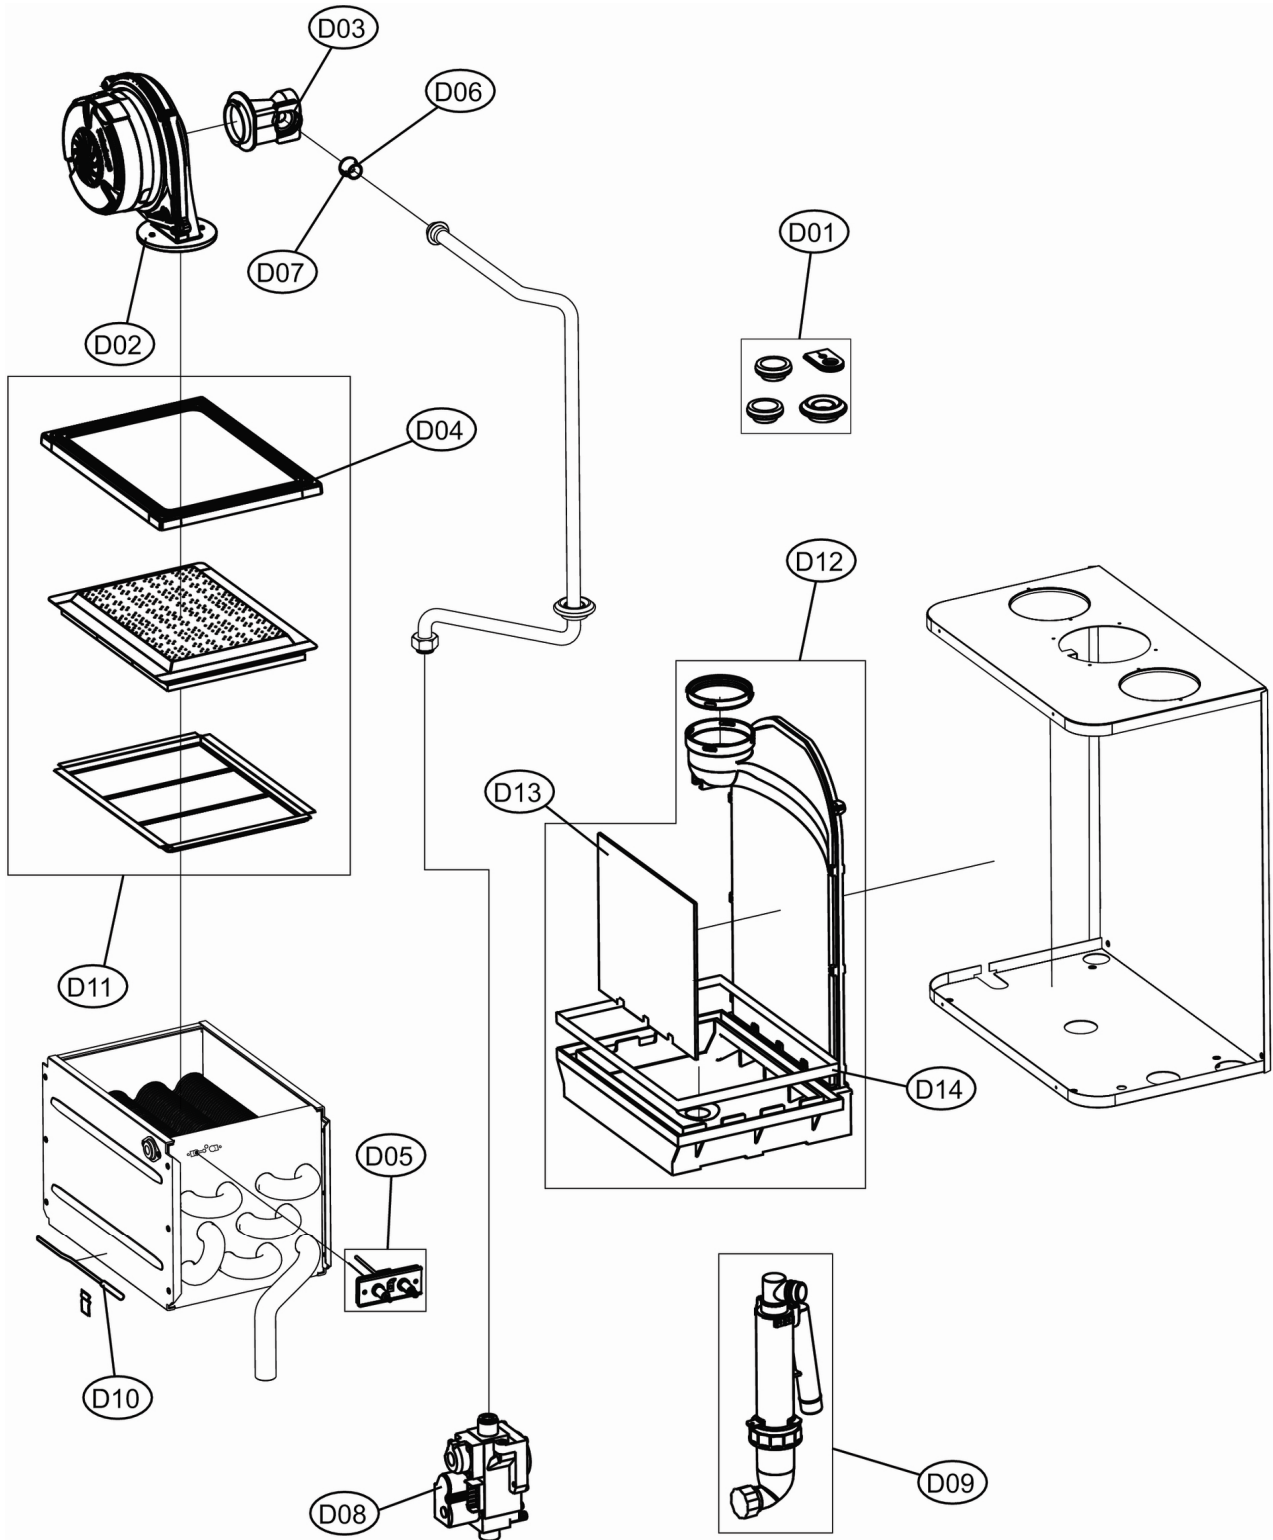

Lista Pezzi / Spare Parts / Ersatzteile
List Onderdelen / Liste Pieces Detaches / Lista Piezas De Repuesto

ECONCEPT tech 25A

CODICE	EDIZIONE	MERCATO
30K0818002	01/11/2010	WF

ECONCEPT tech 25A

ECONCEPT tech 25A

ECONCEPT tech 25A

ECONCEPT tech 25A

ECONCEPT tech 25A

LISTA PEZZI

POS.	CODICE	DESC.	QT.
A01	39828180	KIT MANTELLO M7"FOL"(31120290)	1.000
B01	39821523	KIT CENTRALINA EL. (36508003)	1.000
B02	39819520	KIT SCATOLA EL. (35012240)	1.000
B03	39820080	KIT IDROMETRO (36402191)	1.000
B04	39820650	KIT MASCHERINA "FOL"(35011970)	1.000
C01	39837640	KIT GUARN.CALD. SR.M906-M907	1.000
C02	39821530	KIT SONDA TEMP.DP. (36200720)	1.000
C03	39830943	KIT PACCO LAM. (37405570)	1.000
C04	39810220	KIT SONDA TEMP.RISC.(36200540)	1.000
C05	39818270	KIT VALV.SIC. (36902760)	1.000
C06	39818260	KIT PRESSOST.H2O (39404710)	1.000
C07	39818220	KIT V.ARIA (39404380-39404730)	1.000
C08	39828210	KIT VALV.3VIE (36902320)	1.000
C09	39835390	KIT MOTORE VALV.3V.Tp.4520838	1.000
C10	39841230	KIT VASO ESP.8LT. (36800780)	1.000
C11	39820460	KIT 5 FILTRI GR.MAND(34014301)	1.000
C12	39818450	KIT POMPA UNIV.15-50 GRND	1.000
C13	39818790	KIT 10 VALV.N/R. (36902190)	1.000
C14	39808980	KIT RUB.3/8" Tp.5014(36901470)	1.000
D01	39828030	KIT GUARN.CALD.Mod.25 Fm.M7	1.000
D02	39828060	KIT VENTIL.NRG118 (36600270)	1.000
D03	39828070	KIT VENTURI VENTIL. (35013170)	1.000
D04	39821590	KIT GUARN.COP.BRUC. (35103520)	1.000
D05	39832360	KIT GR.ELETTRODI (36702940)	1.000
D06	39835530	KIT UG6.20 G20 MOD.25(32203920)	1.000
D07	39835540	KIT UG4.7 G31 MOD.25(32203900)	1.000
D08	39828050	KIT VALV.GAS (36800680)	1.000
D09	39821660	KIT SIFONE COMPL. (35102610)	1.000
D10	39839810	KIT SONDA PACCO (36200790)	1.000
D11	39807910	KIT BRUC.CERAM. (37608170)	1.000
D12	39828041	KIT VASCA COND. (3840Z881)	1.000
D13	39836880	KIT LAM.PROT.VASCA (32901461)	1.000
D14	39834880	KIT GUARN.VASCA RC (35103000)	1.000