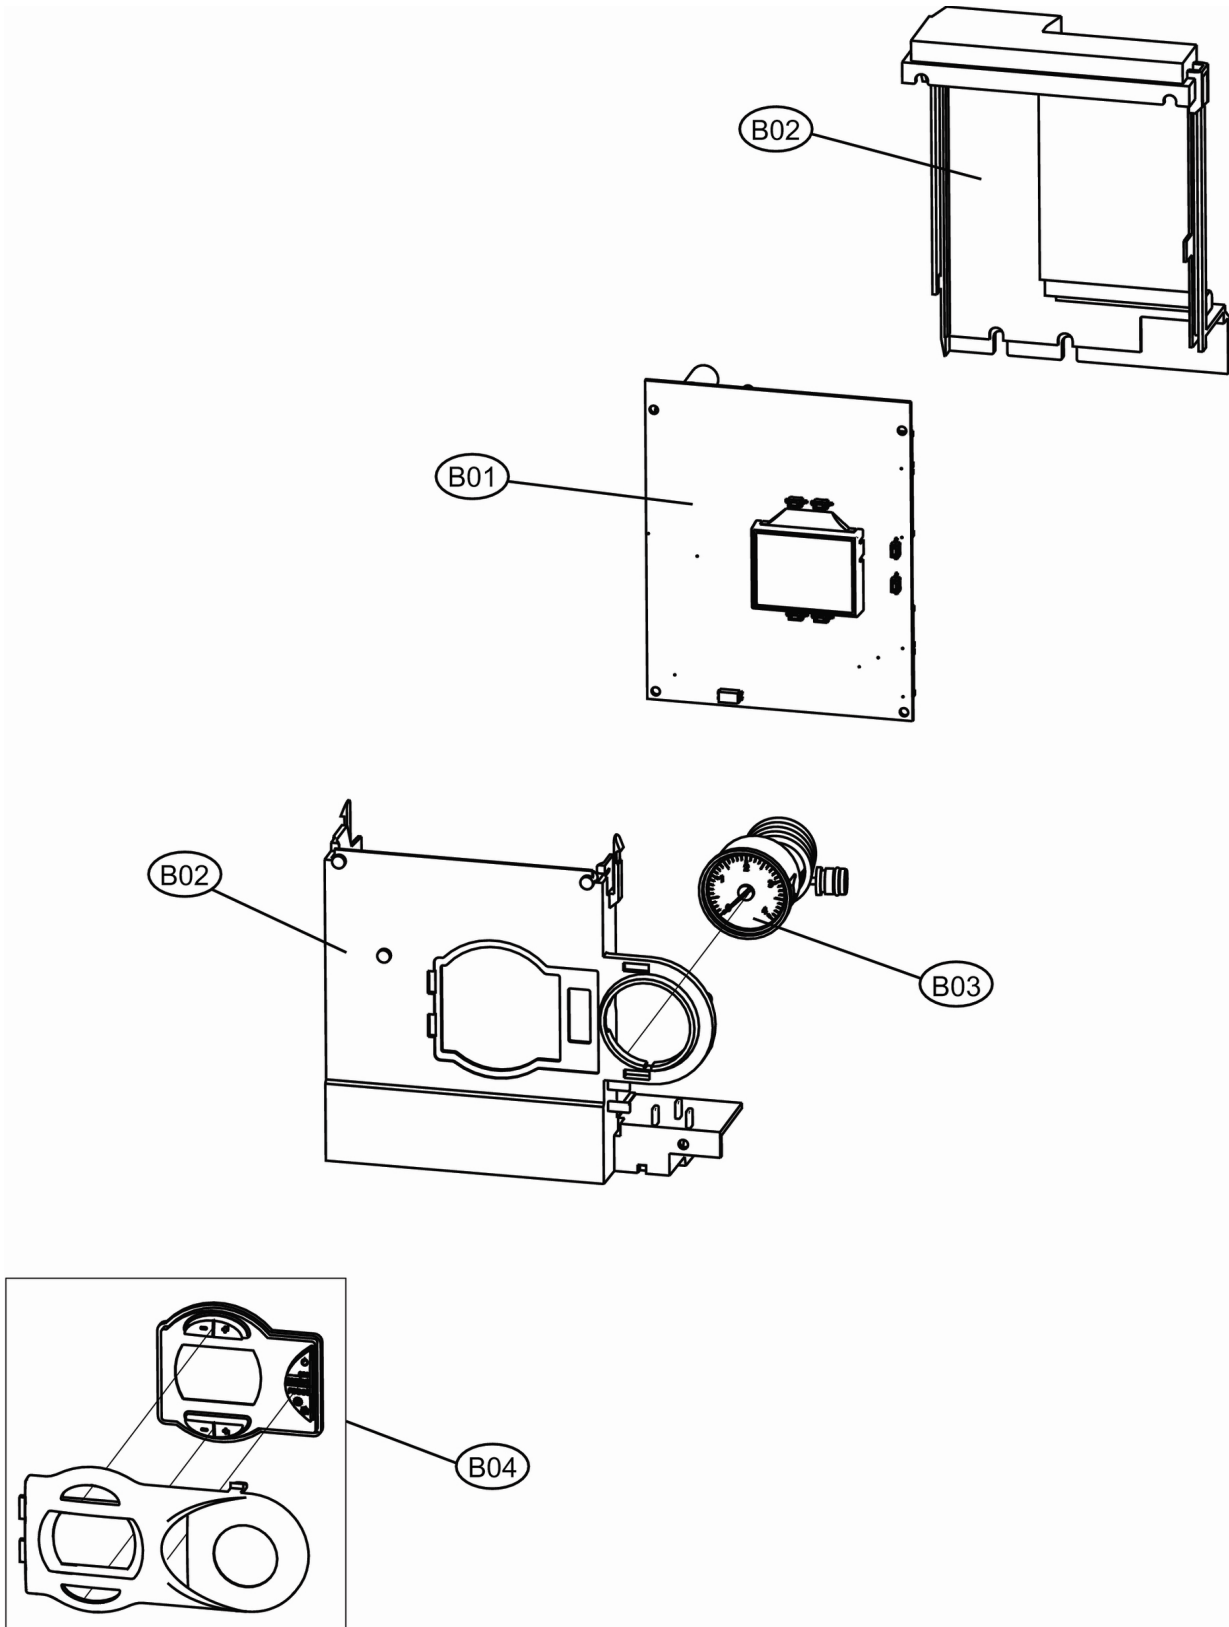

Lista Pezzi / Spare Parts / Ersatzteile
List Onderdelen / Liste Pieces Detaches / Lista Piezas De Repuesto

ECONCEPT tech 25A

CODICE	EDIZIONE	MERCATO
30K0818002	01/11/2010	WF

ECONCEPT tech 25A

ECONCEPT tech 25A

ECONCEPT tech 25A

ECONCEPT tech 25A

ECONCEPT tech 25A

LISTA PEZZI

POS.	CODICE	DESC.	QT.
A01	39828180	KIT MANTELLO M7"FOL"(31120290)	1.000
B01	39821523	KIT CENTRALINA EL. (36508003)	1.000
B02	39819520	KIT SCATOLA EL. (35012240)	1.000
B03	39820080	KIT IDROMETRO (36402191)	1.000
B04	39820650	KIT MASCHERINA "FOL"(35011970)	1.000
C01	39837640	KIT GUARN.CALD. SR.M906-M907	1.000
C02	39821530	KIT SONDA TEMP.DP. (36200720)	1.000
C03	39830943	KIT PACCO LAM. (37405570)	1.000
C04	39810220	KIT SONDA TEMP.RISC.(36200540)	1.000
C05	39818270	KIT VALV.SIC. (36902760)	1.000
C06	39818260	KIT PRESSOST.H2O (39404710)	1.000
C07	39818220	KIT V.ARIA (39404380-39404730)	1.000
C08	39828210	KIT VALV.3VIE (36902320)	1.000
C09	39835390	KIT MOTORE VALV.3V.Tp.4520838	1.000
C10	39841230	KIT VASO ESP.8LT. (36800780)	1.000
C11	39820460	KIT 5 FILTRI GR.MAND(34014301)	1.000
C12	39818450	KIT POMPA UNIV.15-50 GRND	1.000
C13	39818790	KIT 10 VALV.N/R. (36902190)	1.000
C14	39808980	KIT RUB.3/8" Tp.5014(36901470)	1.000
D01	39828030	KIT GUARN.CALD.Mod.25 Fm.M7	1.000
D02	39828060	KIT VENTIL.NRG118 (36600270)	1.000
D03	39828070	KIT VENTURI VENTIL. (35013170)	1.000
D04	39821590	KIT GUARN.COP.BRUC. (35103520)	1.000
D05	39832360	KIT GR.ELETTRODI (36702940)	1.000
D06	39835530	KIT UG6.20 G20 MOD.25(32203920)	1.000
D07	39835540	KIT UG4.7 G31 MOD.25(32203900)	1.000
D08	39828050	KIT VALV.GAS (36800680)	1.000
D09	39821660	KIT SIFONE COMPL. (35102610)	1.000
D10	39839810	KIT SONDA PACCO (36200790)	1.000
D11	39807910	KIT BRUC.CERAM. (37608170)	1.000
D12	39828041	KIT VASCA COND. (3840Z881)	1.000
D13	39836880	KIT LAM.PROT.VASCA (32901461)	1.000
D14	39834880	KIT GUARN.VASCA RC (35103000)	1.000